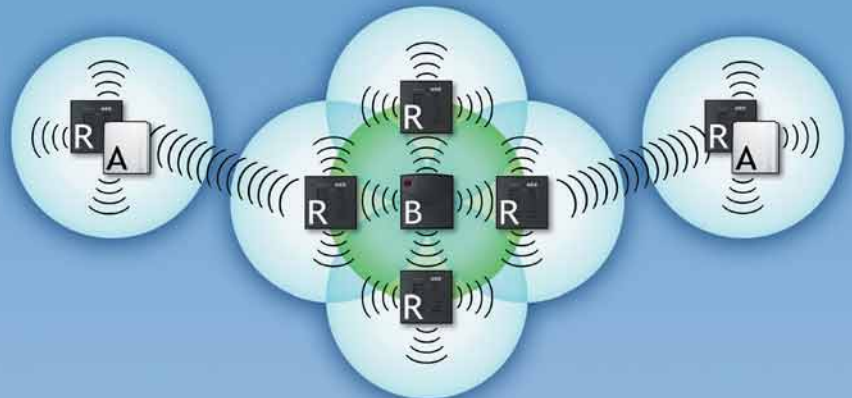

Sie brauchen kreative Funktionen? Wie wäre es damit: COMfortel DECT 900.

Auch nach Feierabend brauchen Sie nicht auf die COMfortel-Kreativität zu verzichten. Die Raumüberwachung ist ebenso intelligent wie einzigartig: Ein akustischer Sensor – mit drei Empfindlichkeitsstufen (leise, mittel, laut) – lauscht beispielsweise im Kinderzimmer, in dem das COMfortel DECT 900 steht. Sobald dort ein entsprechend lautes Geräusch zu hören ist, ruft es selbsttätig eine bestimmte Rufnummer im Nebenraum, beim Nachbarn oder auf Ihrem Handy an.

Diese und viele weitere kreative Funktionen haben wir für Sie verwirklicht. Ihr Fachhändler wird sie Ihnen gern demonstrieren.

Die COMfortel DECT 900 Basis

schließen Sie an einen internen S_0 -Port (oder U_{P0} -Port mit U_{P0}/S_0 -Adapter) der Telefonanlage an. Kein Steckernetzteil, keine Steckdose: Die Stromversorgung bekommt das COMfortel DECT 900 über diesen Port. Die Basis kann also überall aufgestellt oder an die Wand montiert werden. Sie werden sie ohnehin nie wieder anfassen, denn die Handgeräte melden Sie kinderleicht via PC an. Dabei übermitteln Sie auch automatisch den Teilnehmernamen aus der Konfiguration Ihrer Anlage, den das Display Ihres COMfortel DECT 900 im Ruhezustand anzeigt. Auch alle weiteren Konfigurationen steuern Sie über die mitgelieferte Software COMset oder bei den COMcompact 5010/5020 VoIP bzw. beim COMcommander Business und Basic.2 über die Weboberfläche. So übernehmen Sie z. B. mit wenigen Klicks bis zu 140 ausgewählte Rufnummern aus Ihrem Anlagentelefonbuch in die Liste Ihres Mobilteils.

Die COMfortel DECT Antenna

verbindet Nebengebäude einfach kabellos mit Ihrer Telefonanlage. Mit der Richtantenne senden Sie das DECT-Funksignal gezielt an einen Empfänger, der bis zu 1.000 Metern entfernt sein kann.