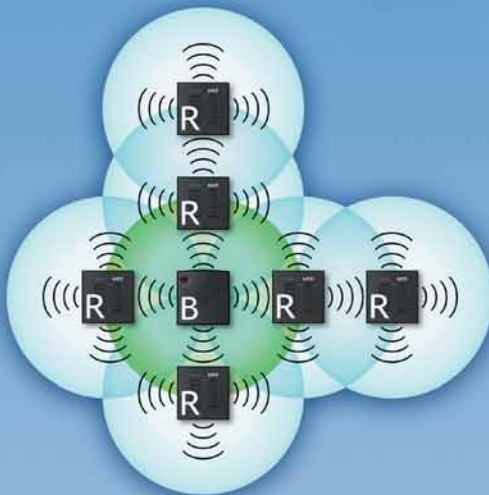

Der COMfortel DECT Repeater.2

erweitert Ihren Empfangs- und Sendebereich im Freien bis 300 Meter. Jede Basisstation erlaubt den Anschluss von sechs Repeatern. Der automatische Wechsel zwischen den Funkzellen (Basisstation und Repeater) während eines Gesprächs ist für den Telefonierenden nicht zu bemerken: automatisches Handover.

Die COMfortel DECT Antenna

verbindet Nebengebäude einfach kabellos mit Ihrer Telefonanlage. Mit der Richtantenne senden Sie das DECT-Funksignal gezielt an einen Empfänger, der bis zu 1.000 Metern entfernt sein kann.