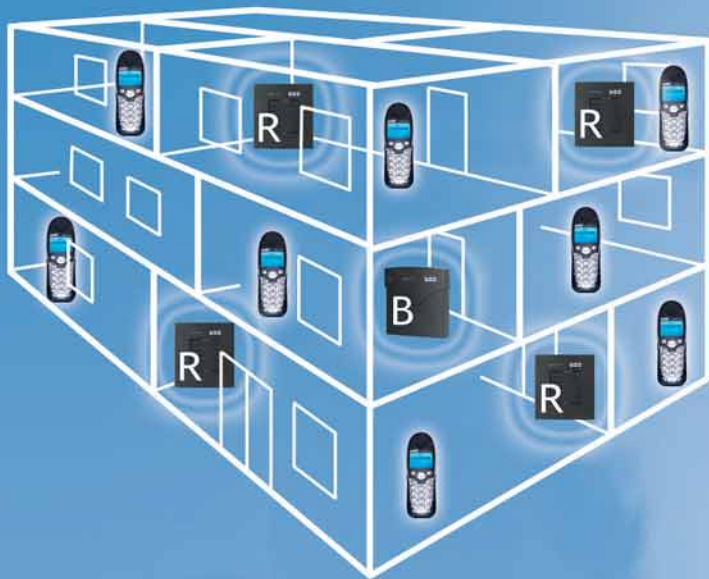

Die COMfortel DECT 900 Basis

schließen Sie an einen internen S_0 -Port (oder U_{P0} -Port mit U_{P0}/S_0 -Adapter) der Telefonanlage an. Kein Steckernetzteil, keine Steckdose: Die Stromversorgung bekommt das COMfortel DECT 900 über diesen Port. Die Basis kann also überall aufgestellt oder an die Wand montiert werden. Sie werden sie ohnehin nie wieder anfassen, denn die Handgeräte melden Sie kinderleicht via PC an. Dabei übermitteln Sie auch automatisch den Teilnehmernamen aus der Konfiguration Ihrer Anlage, den das Display Ihres COMfortel DECT 900 im Ruhezustand anzeigt. Auch alle weiteren Konfigurationen steuern Sie über die mitgelieferte Software COMset oder bei den COMcompact 5010/5020 VoIP bzw. beim COMcommander Business und Basic.2 über die Weboberfläche. So übernehmen Sie z. B. mit wenigen Klicks bis zu 140 ausgewählte Rufnummern aus Ihrem Anlagentelefonbuch in die Liste Ihres Mobilteils.